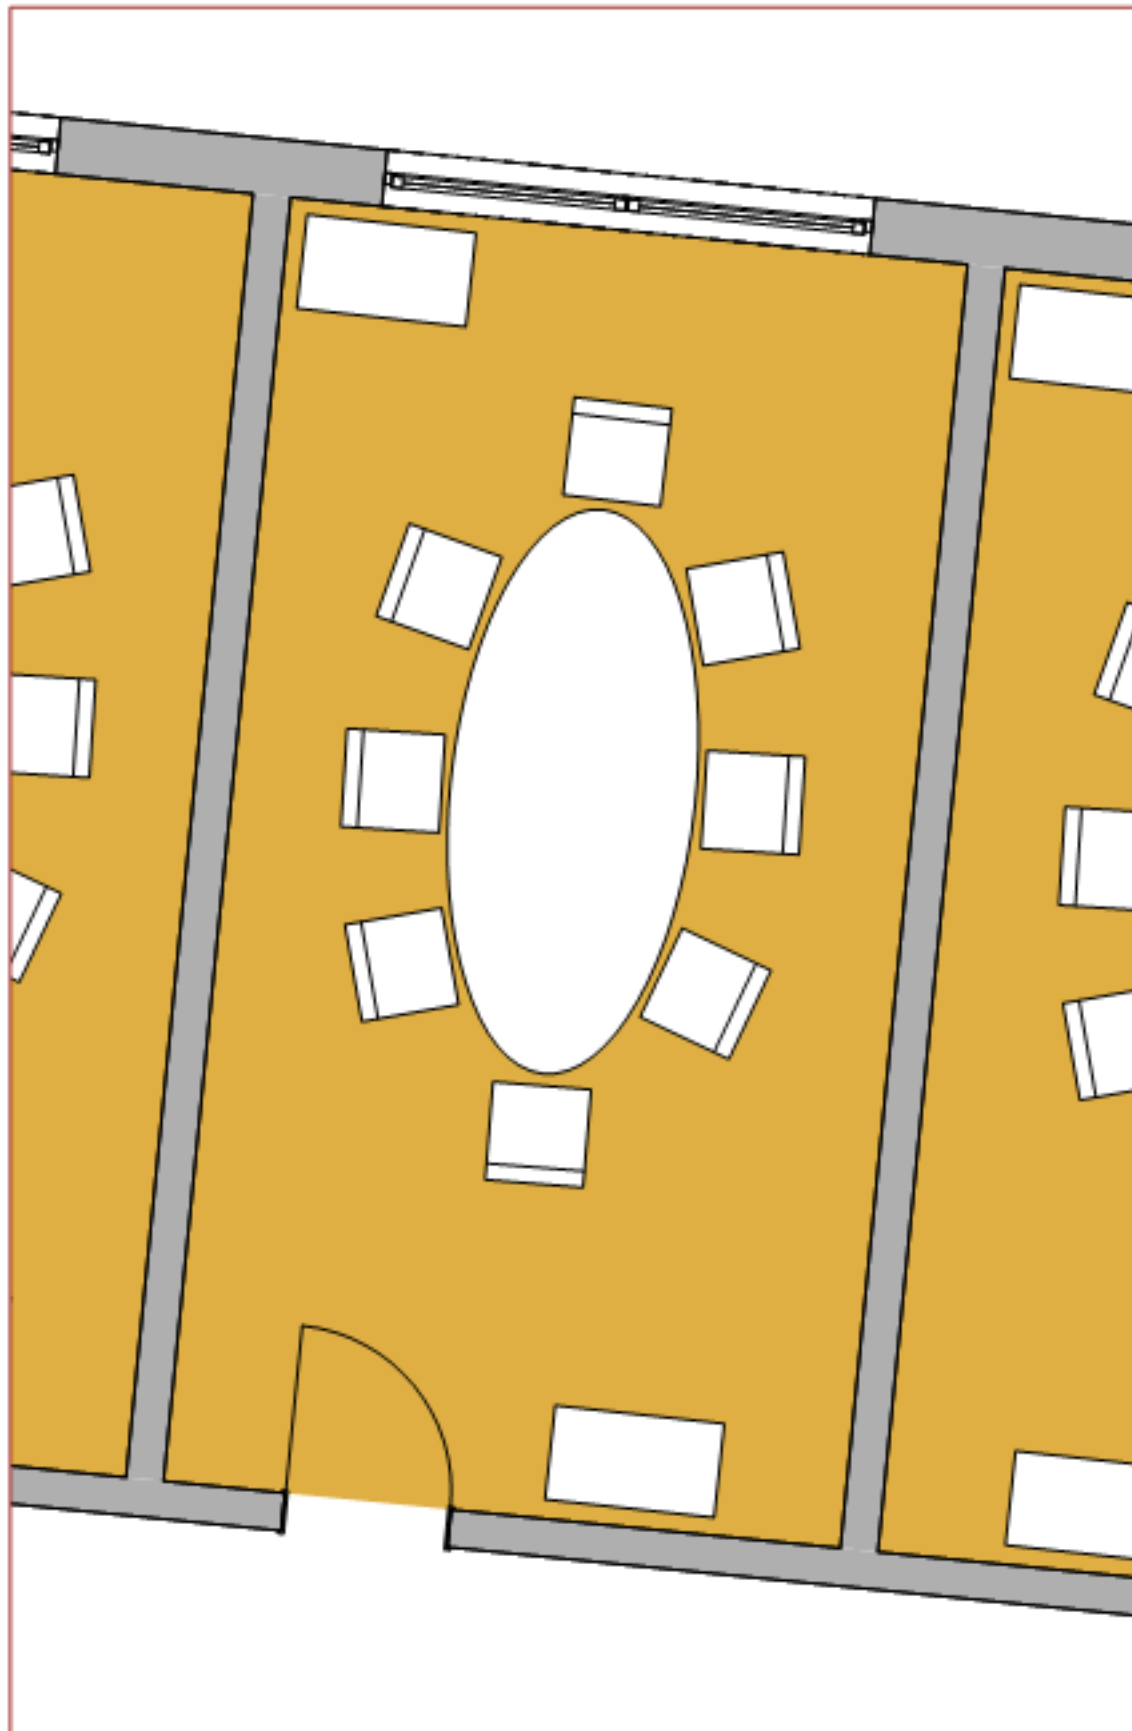

HOTEL BIELEFELDER HOF

BIELEFELD

Raum:
Corvey

Bestuhlung:
ovaler Tisch

Personenzahl:
8

Maßstab:
1:50

Hotel Bielefelder Hof
Am Bahnhof 3
33602 Bielefeld

Veranstaltungsbüro
Tel.: +49 (0) 521 5282 - 632
Fax: +49 (0) 521 5282 - 790
E-Mail:
veranstaltungen@bielefelder-hof.de