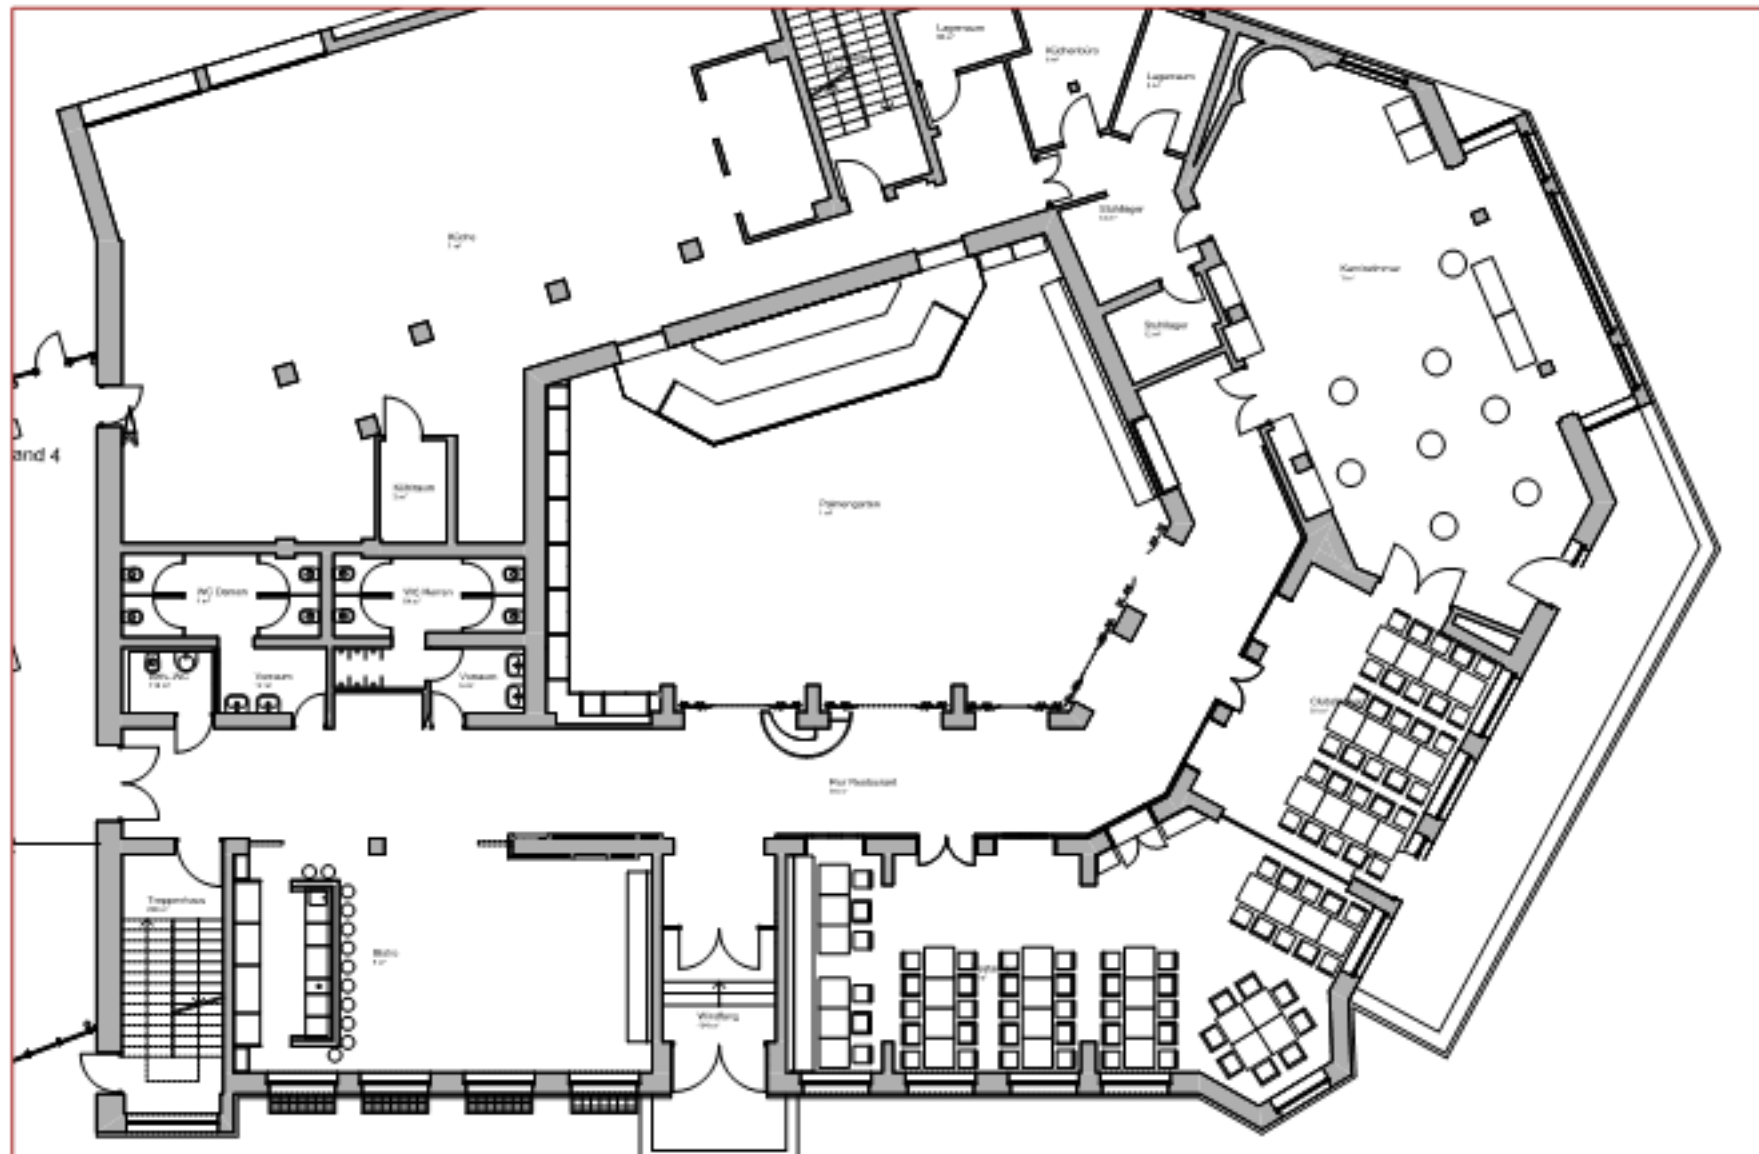

HOTEL BIELEFELDER HOF

BIELEFELD

Raum:
Gastronomie

Bestuhlung:
Feierlichkeit

Personenzahl:
90

Maßstab:
1:200

Hotel Bielefelder Hof
Am Bahnhof 3
33602 Bielefeld

Veranstaltungsbüro
Tel.: +49 (0) 521 5262 - 632
Fax: +49 (0) 521 5262 - 790
E-Mail:
veranstaltungen@bielefelder-hof.de