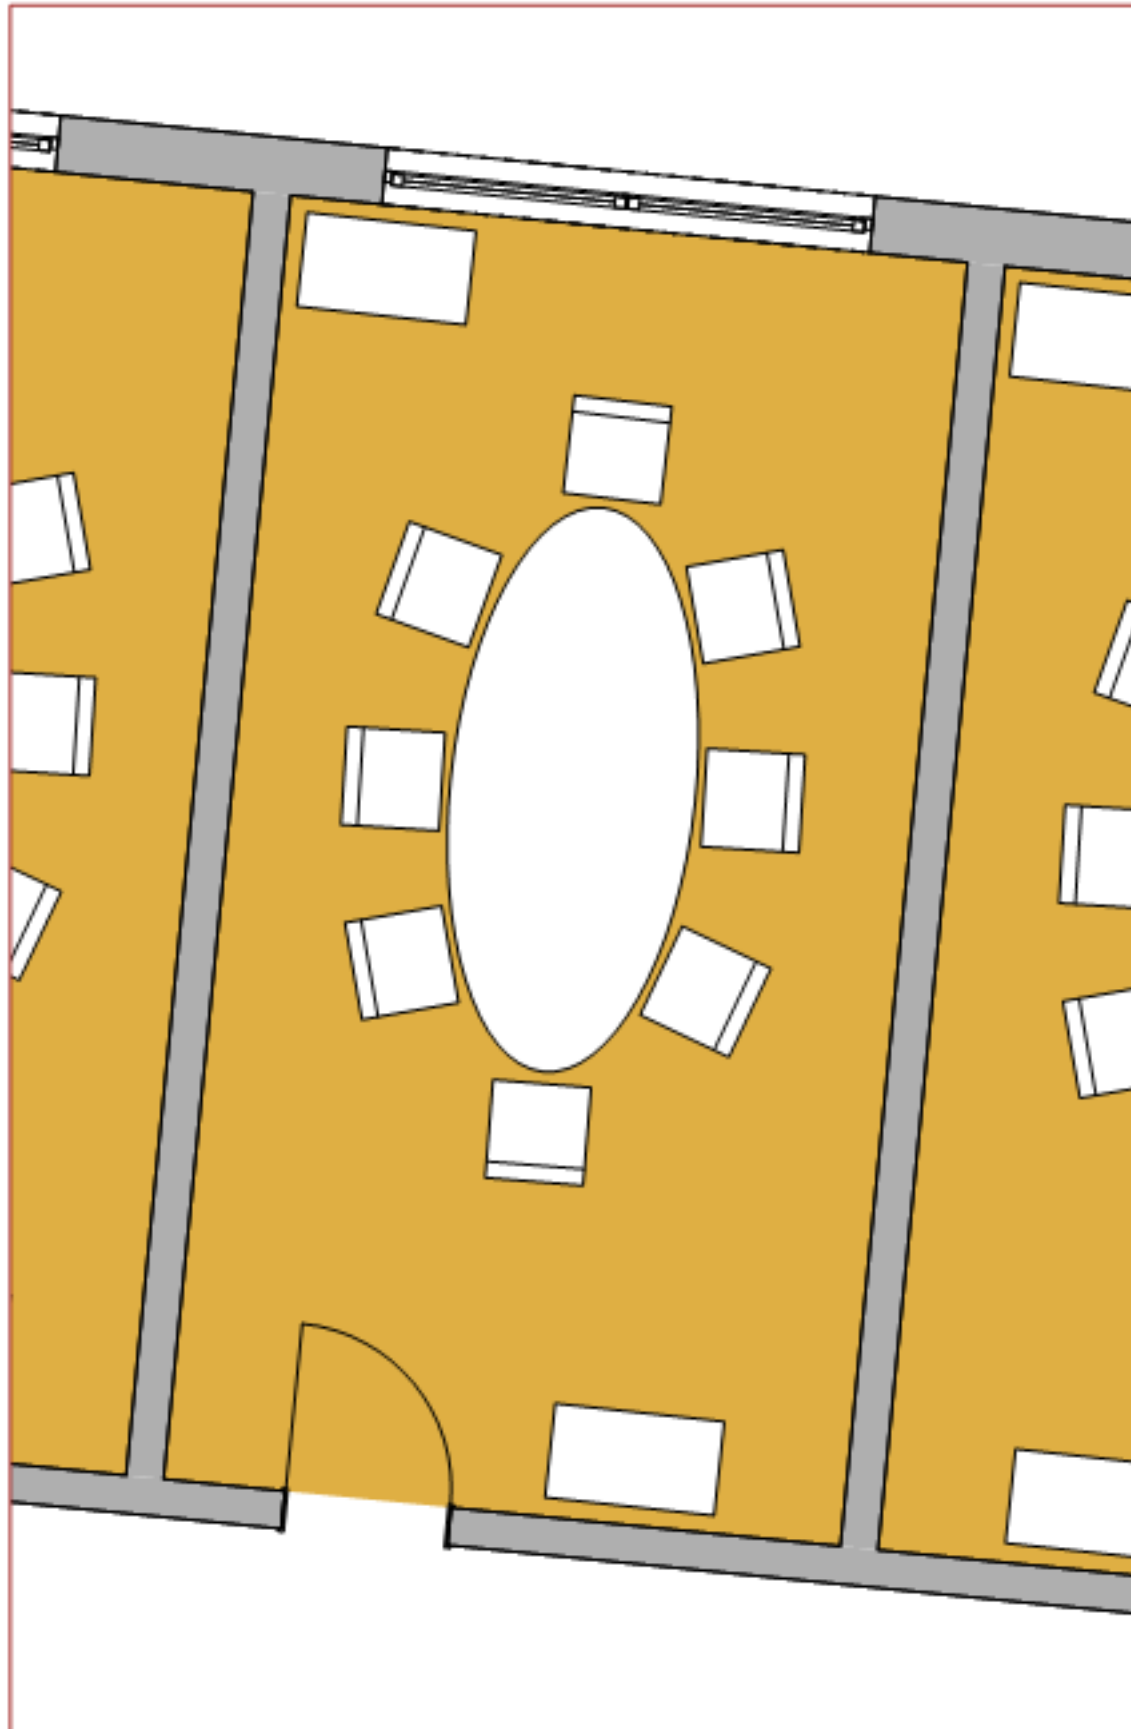

HOTEL BIELEFELDER HOF

BIELEFELD

Raum:
Jülich

Bestuhlung:
ovaler Tisch

Personenzahl:
8

Maßstab:
1:50

Hotel Bielefelder Hof
Am Bahnhof 3
33602 Bielefeld

Veranstaltungsbüro
Tel.: +49 (0) 521 5282 - 632
Fax: +49 (0) 521 5282 - 790
E-Mail:
veranstaltungen@bielefelder-hof.de