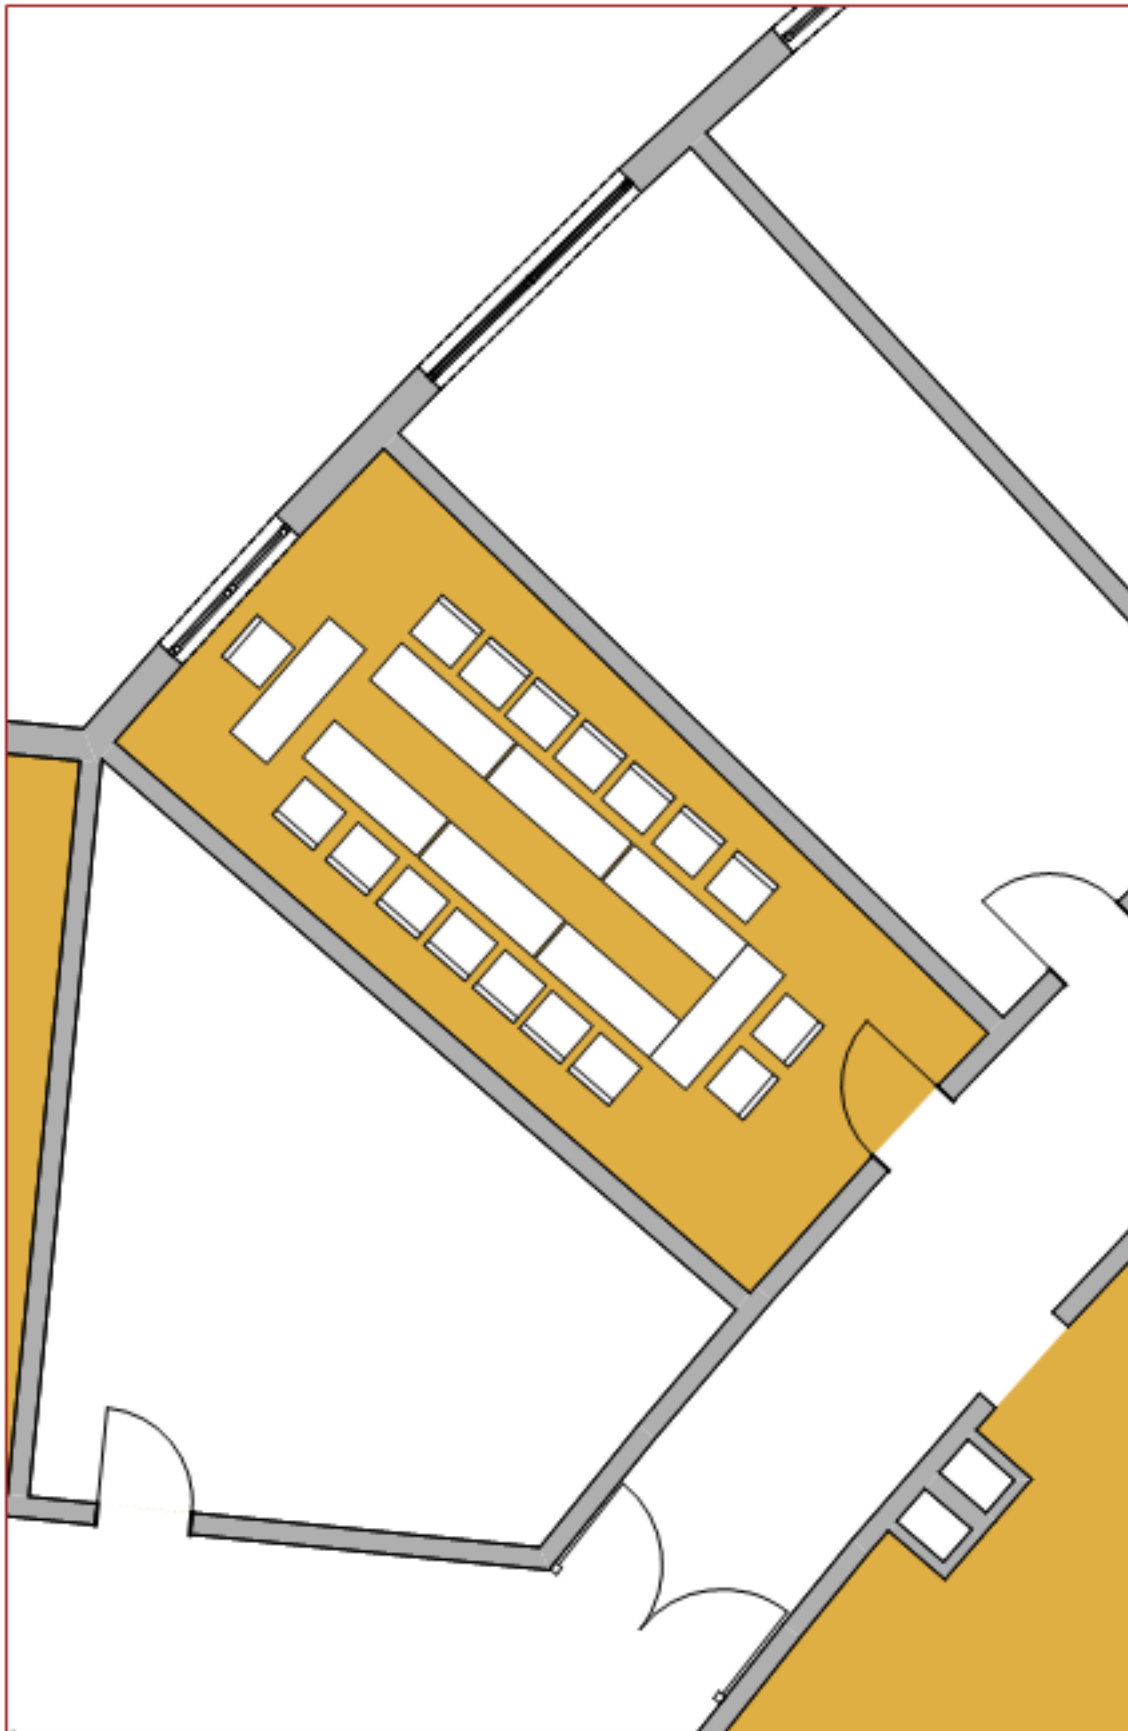

HOTEL BIELEFELDER HOF

BIELEFELD

Raum:
Jostberg

Bestuhlung:
U- Form

Personenzahl:
16

Maßstab:
1:70

Hotel Bielefelder Hof
Am Bahnhof 3
33602 Bielefeld

Veranstaltungsbüro
Tel.: +49 (0) 521 5282 - 632
Fax: +49 (0) 521 5282 - 790
E-Mail:
veranstaltungen@bielefelder-hof.de