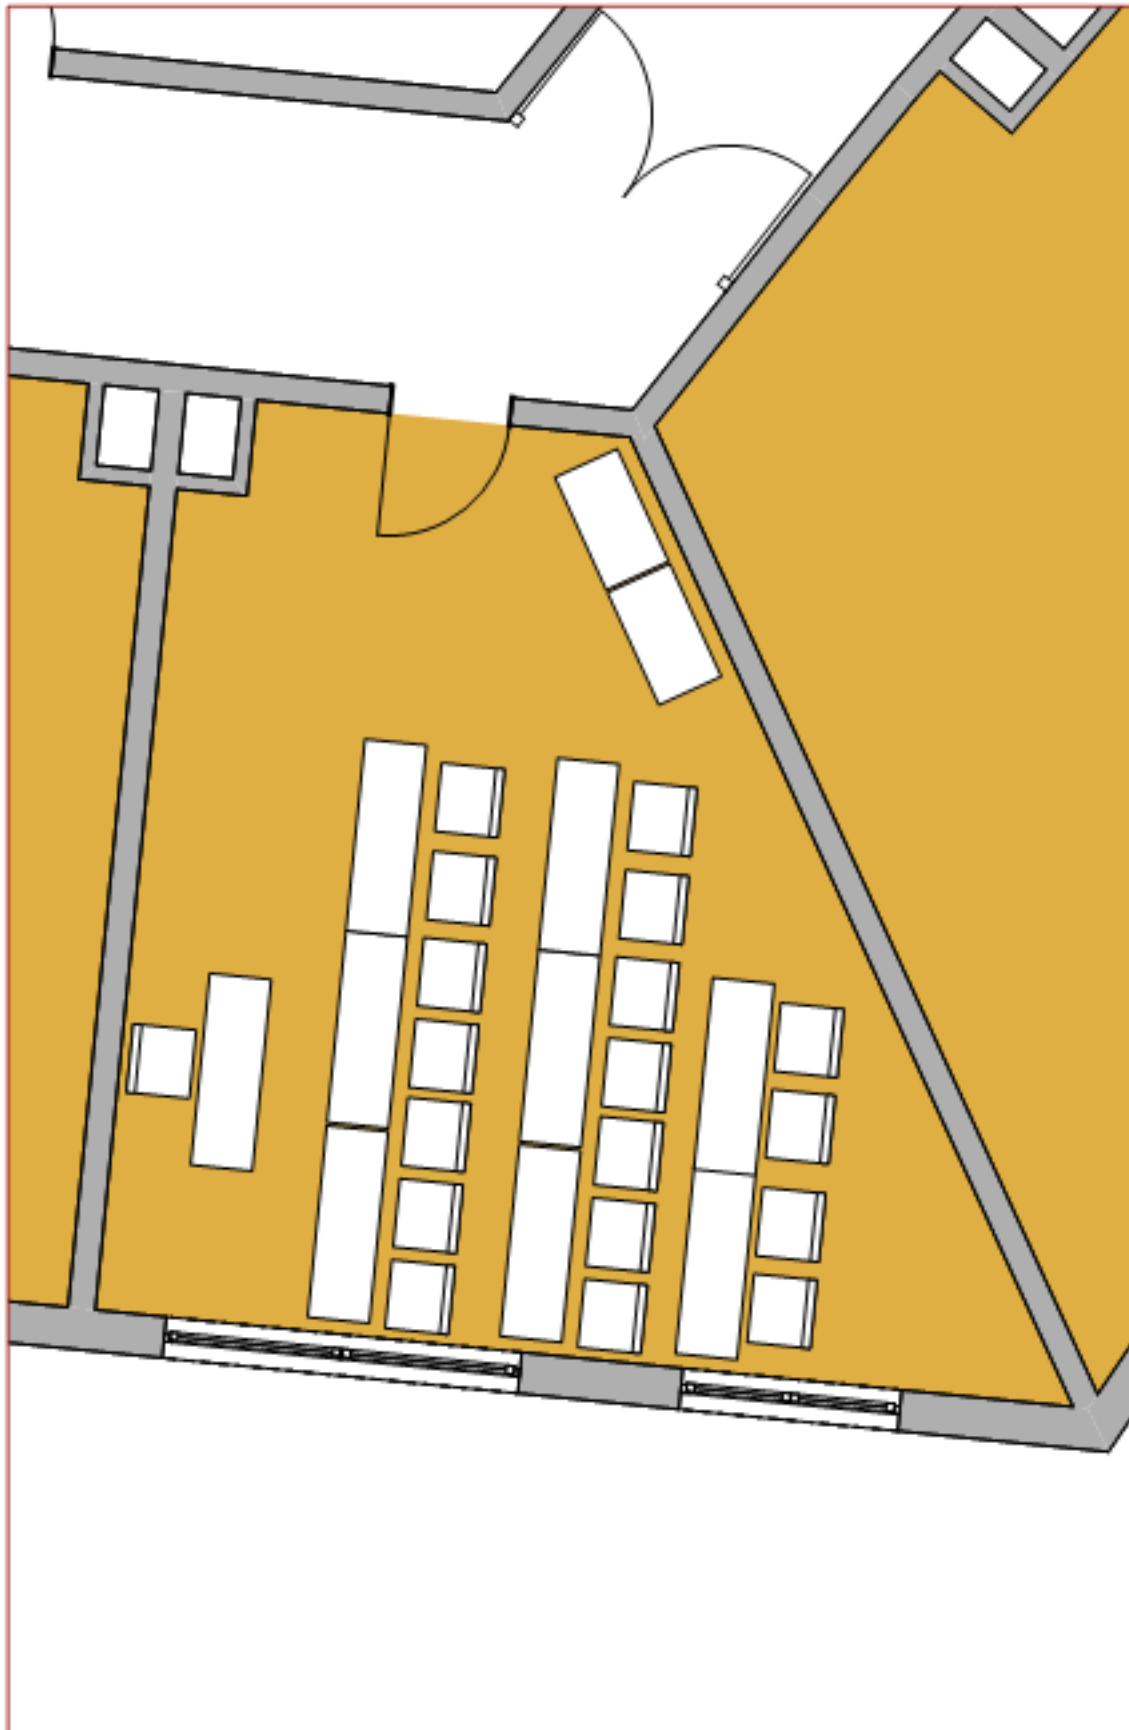

HOTEL BIELEFELDER HOF

BIELEFELD

Raum:
Marlenfeld

Bestuhlung:
Parlamentarisch

Personenzahl:
16

Maßstab:
1:70

Hotel Bielefelder Hof
Am Bahnhof 3
33602 Bielefeld

Veranstaltungsbüro
Tel.: +49 (0) 521 5282 - 632
Fax: +49 (0) 521 5282 - 790
E-Mail:
veranstaltungen@bielefelder-hof.de