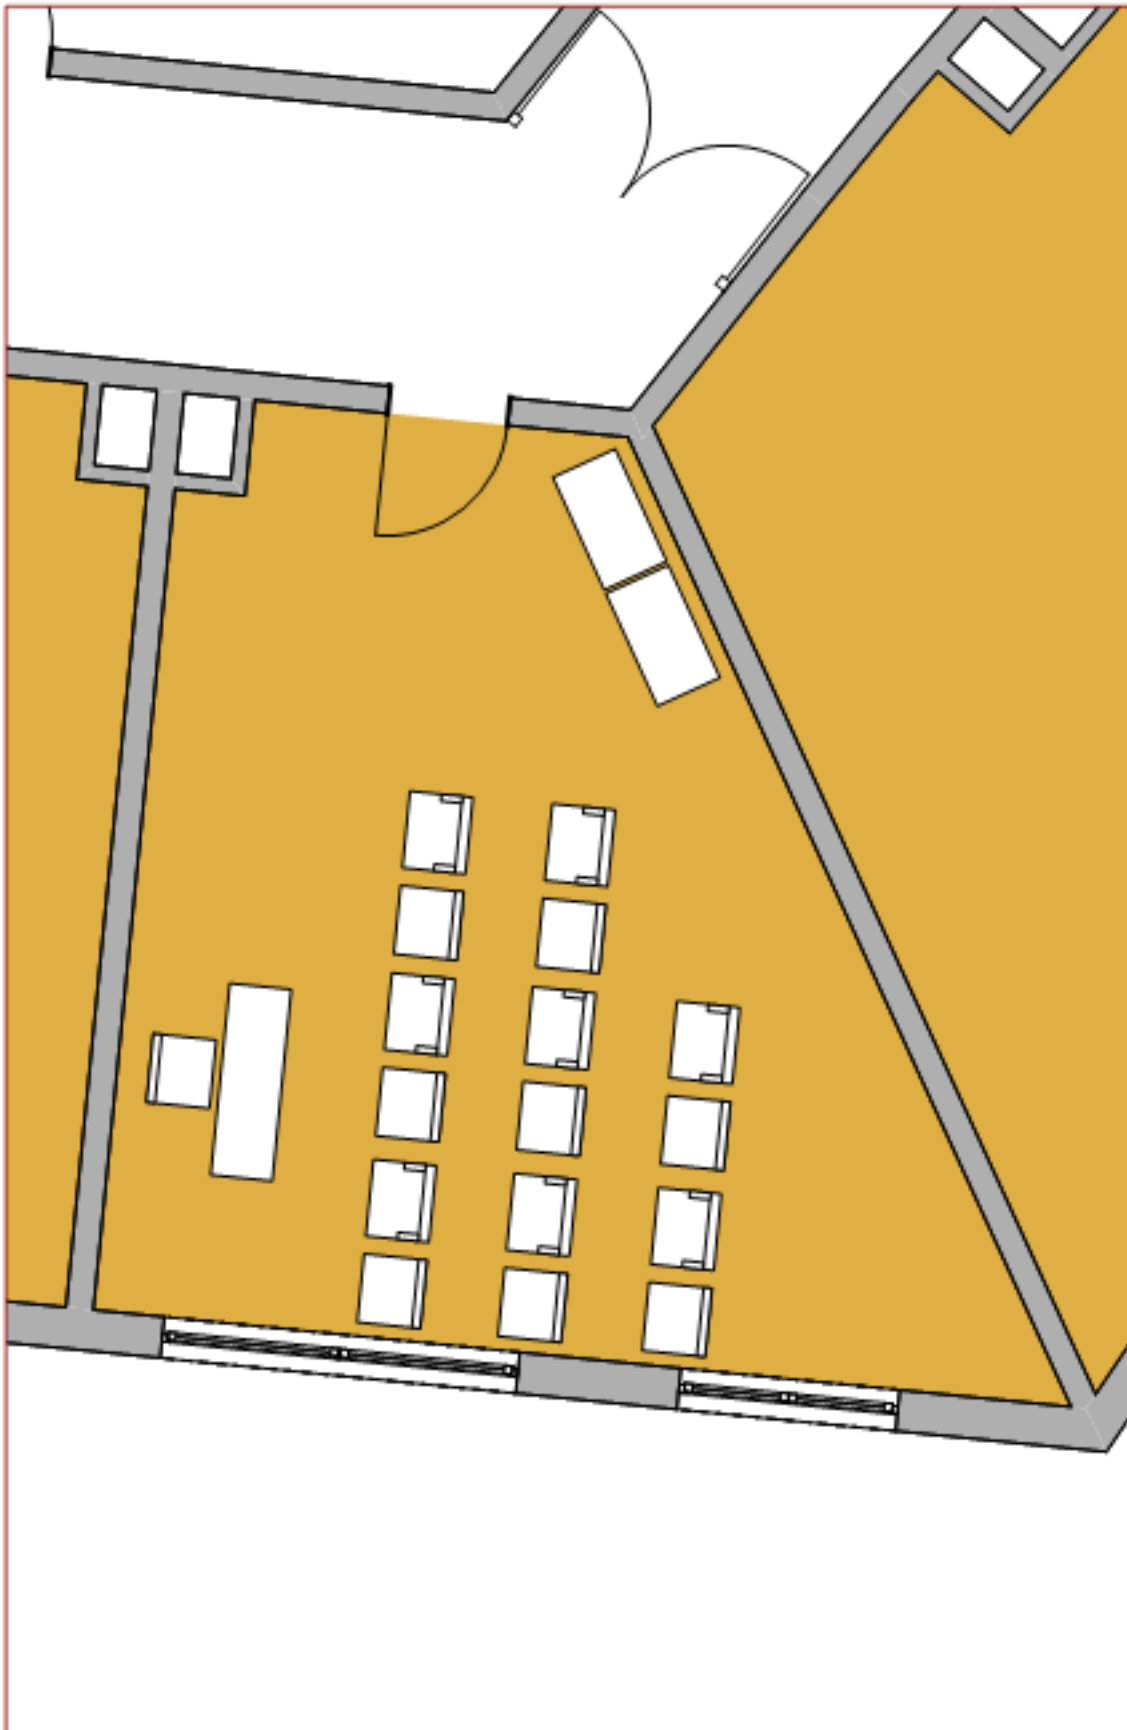

HOTEL BIELEFELDER HOF

BIELEFELD

Raum:
Marlenfeld

Bestuhlung:
Stuhleihen

Personenzahl:
16

Maßstab:
1:70

Hotel Bielefelder Hof
Am Bahnhof 3
33602 Bielefeld

Veranstaltungsbüro
Tel.: +49 (0) 521 5282 - 632
Fax: +49 (0) 521 5282 - 790
E-Mail:
veranstaltungen@bielefelder-hof.de