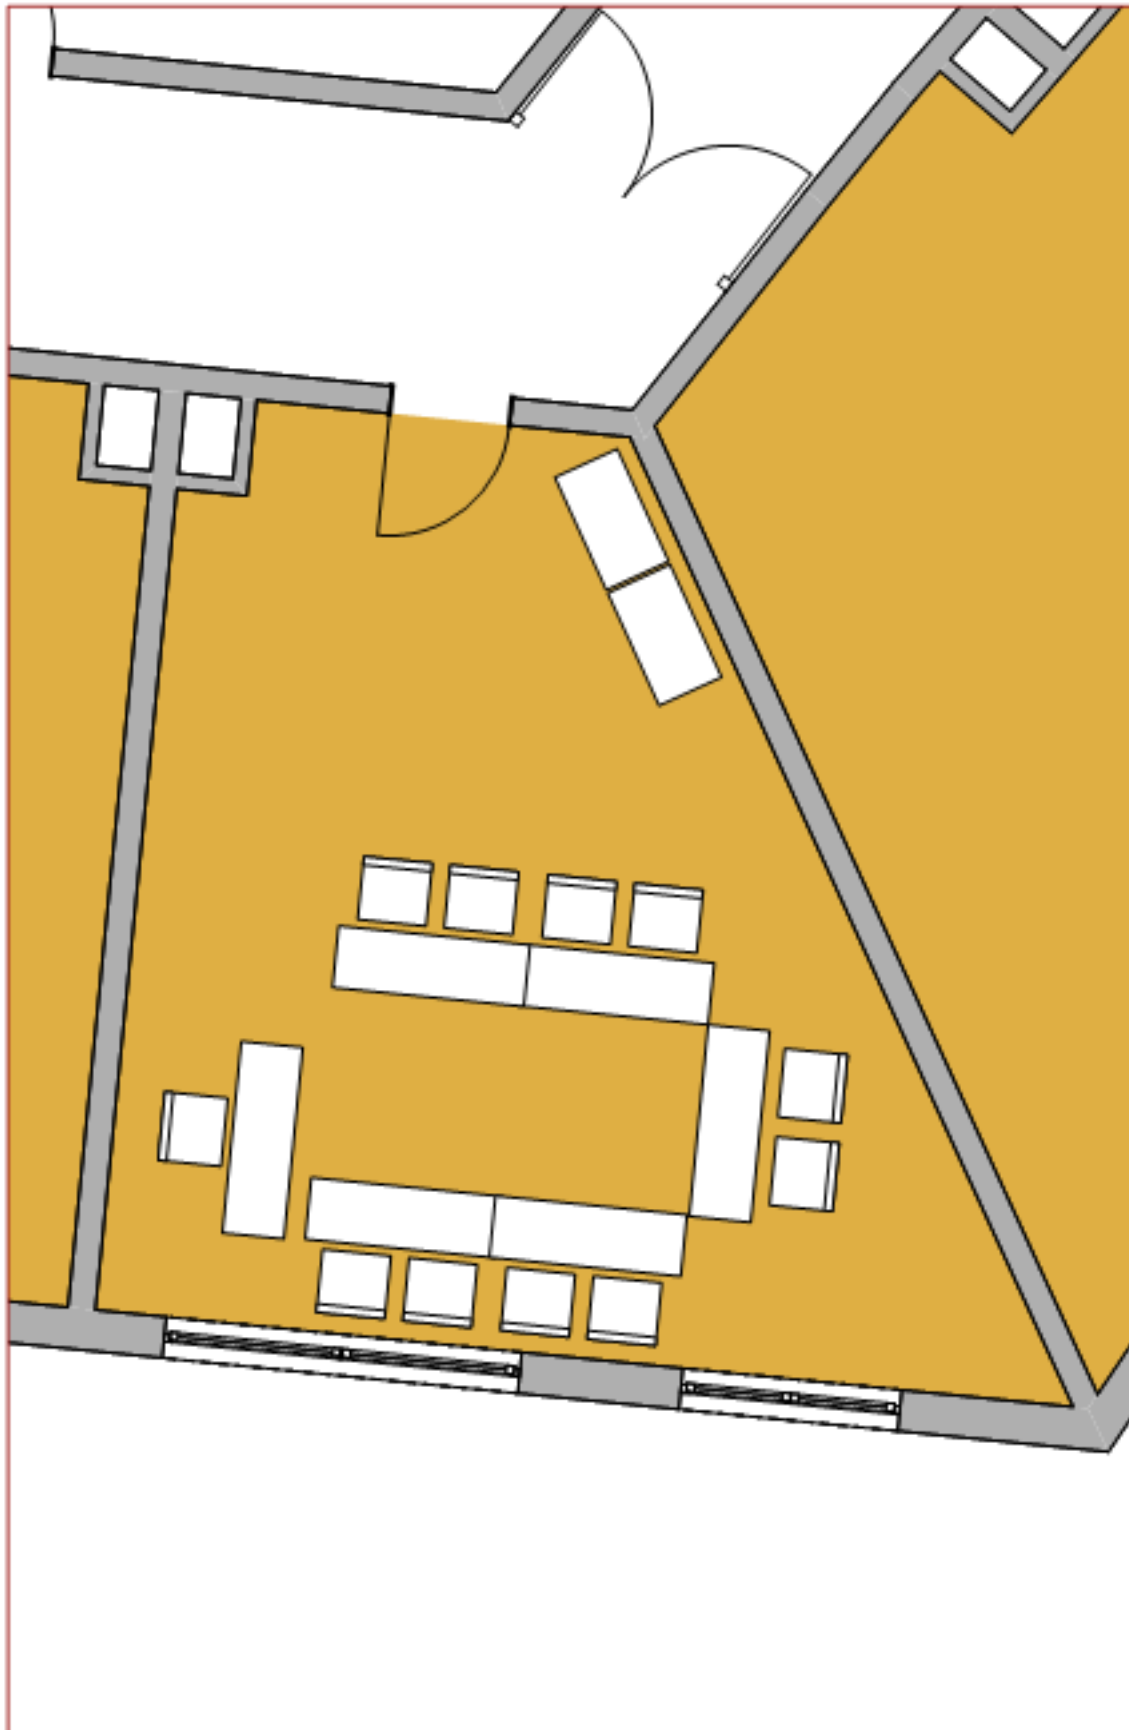

HOTEL BIELEFELDER HOF

BIELEFELD

Raum:
Marlenfeld

Bestuhlung:
U- Form

Personenzahl:
12

Maßstab:
1:70

Hotel Bielefelder Hof
Am Bahnhof 3
33602 Bielefeld

Veranstaltungsbüro
Tel.: +49 (0) 521 5282 - 632
Fax: +49 (0) 521 5282 - 790
E-Mail:
veranstaltungen@bielefelder-hof.de