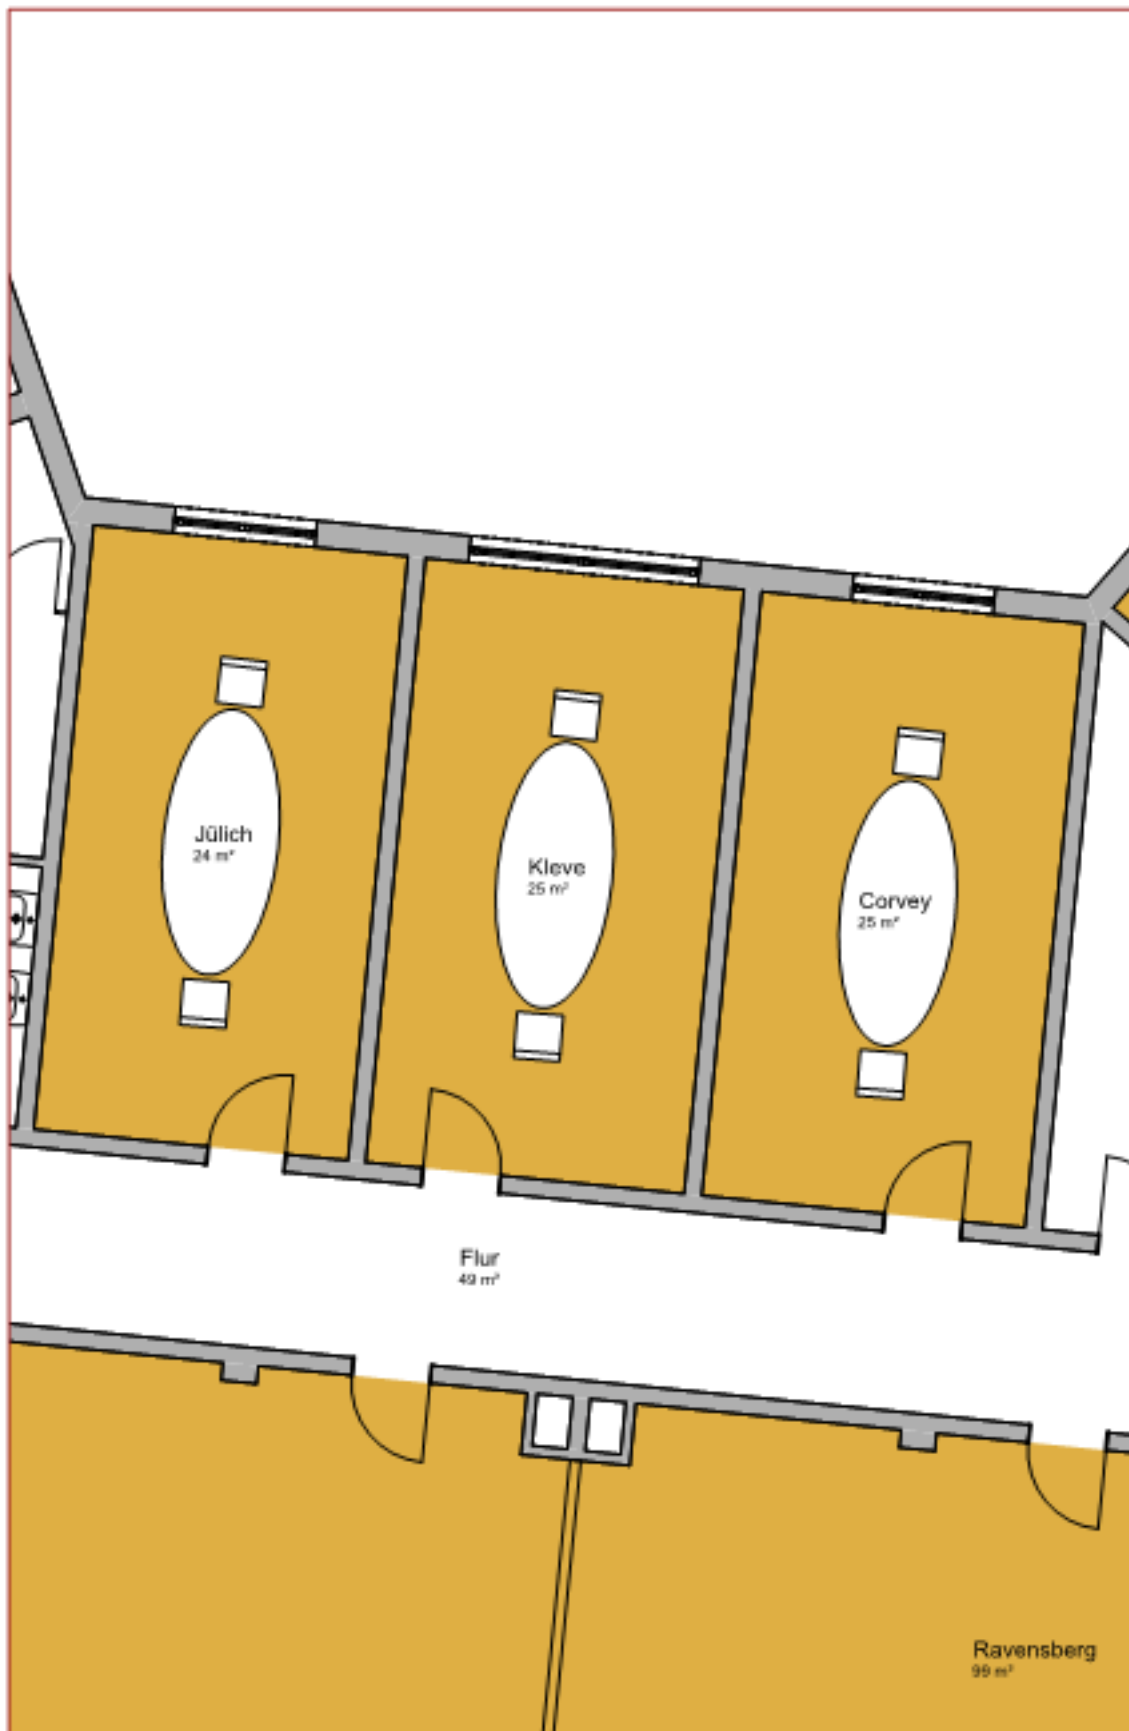

# HOTEL BIELEFELDER HOF

BIELEFELD

**Raum:**  
Boardrooms  
(Jülich, Kleve, Corvey)

**Bestuhlung:**  
Ovaler Tisch

**Personenzahl:**  
2

**Maßstab:**  
1:85

**Hotel Bielefelder Hof**  
Am Bahnhof 3  
33602 Bielefeld