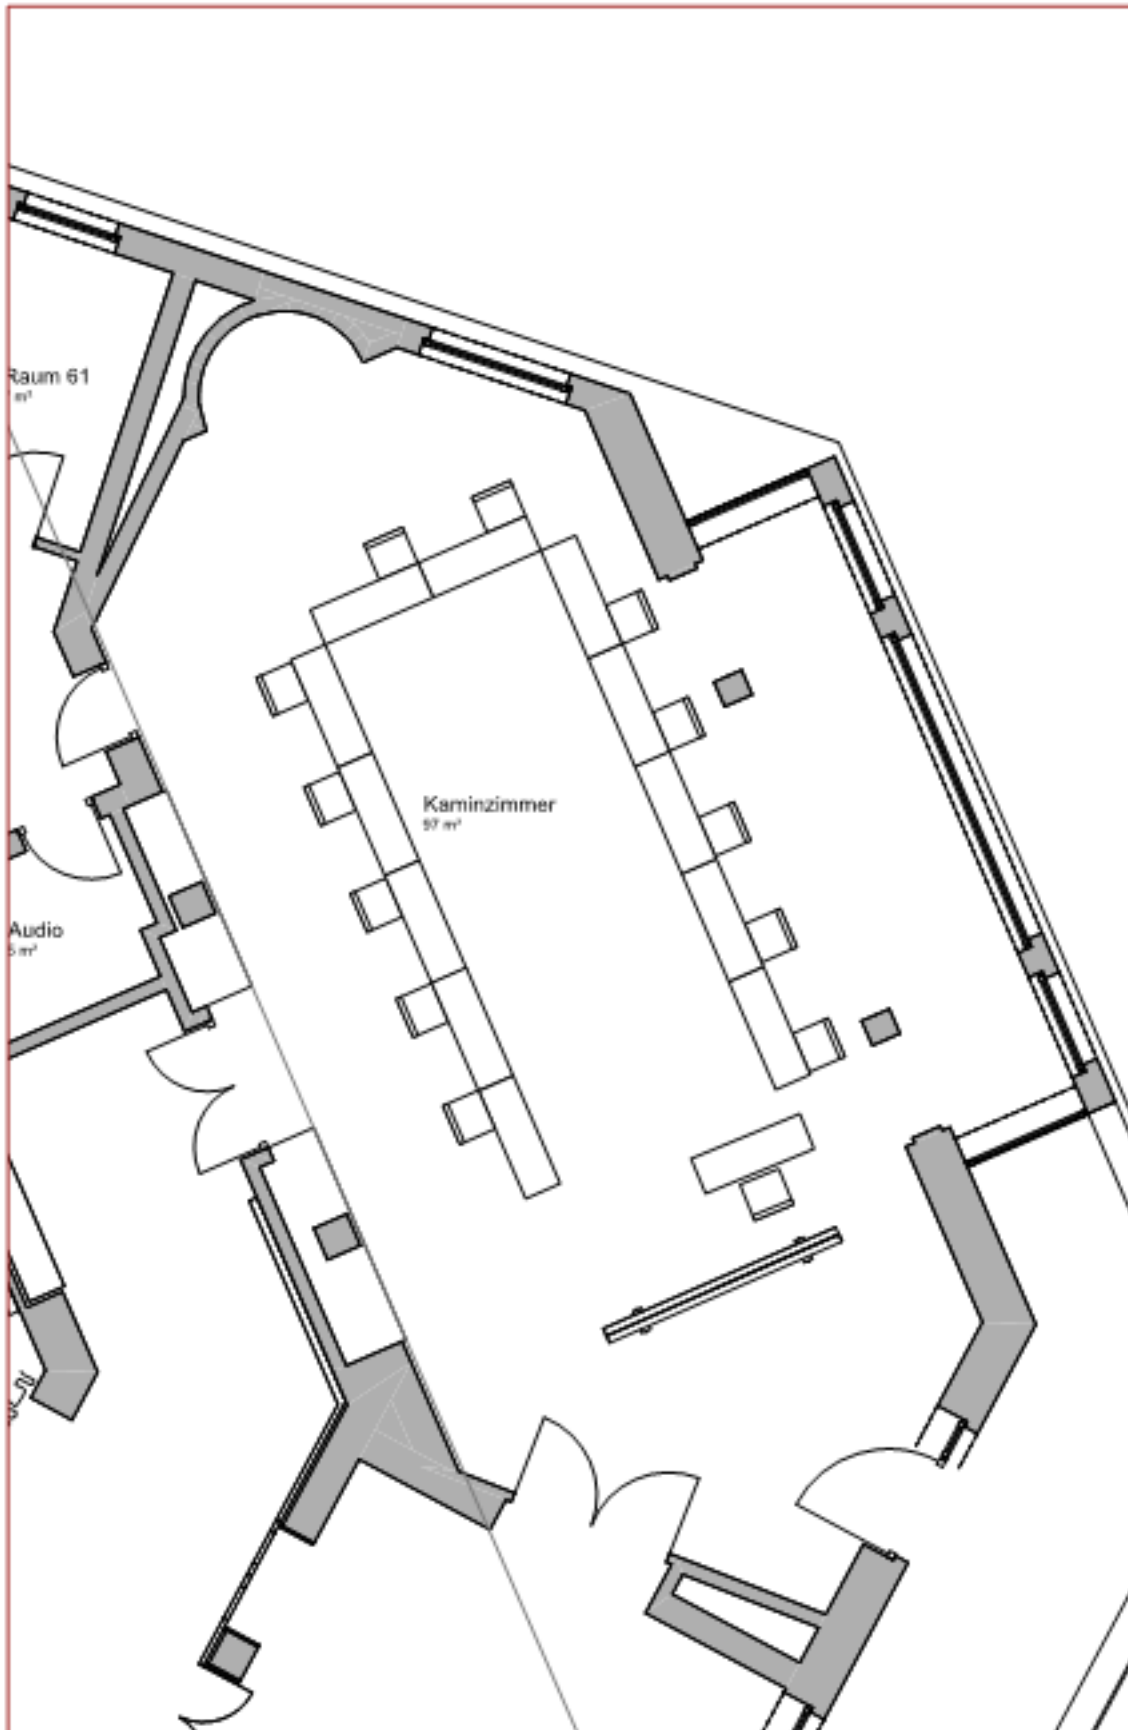

HOTEL BIELEFELDER HOF

BIELEFELD

Raum:
Kaminzimmer

Bestuhlung:
U-Form

Personenzahl:
13

Maßstab:
1:90

Hotel Bielefelder Hof
Am Bahnhof 3
33602 Bielefeld

Tel.: +49 (0) 521 5282 - 0
Fax: +49 (0) 521 5282 - 100
E-Mail: info@bielefelder-hof.de